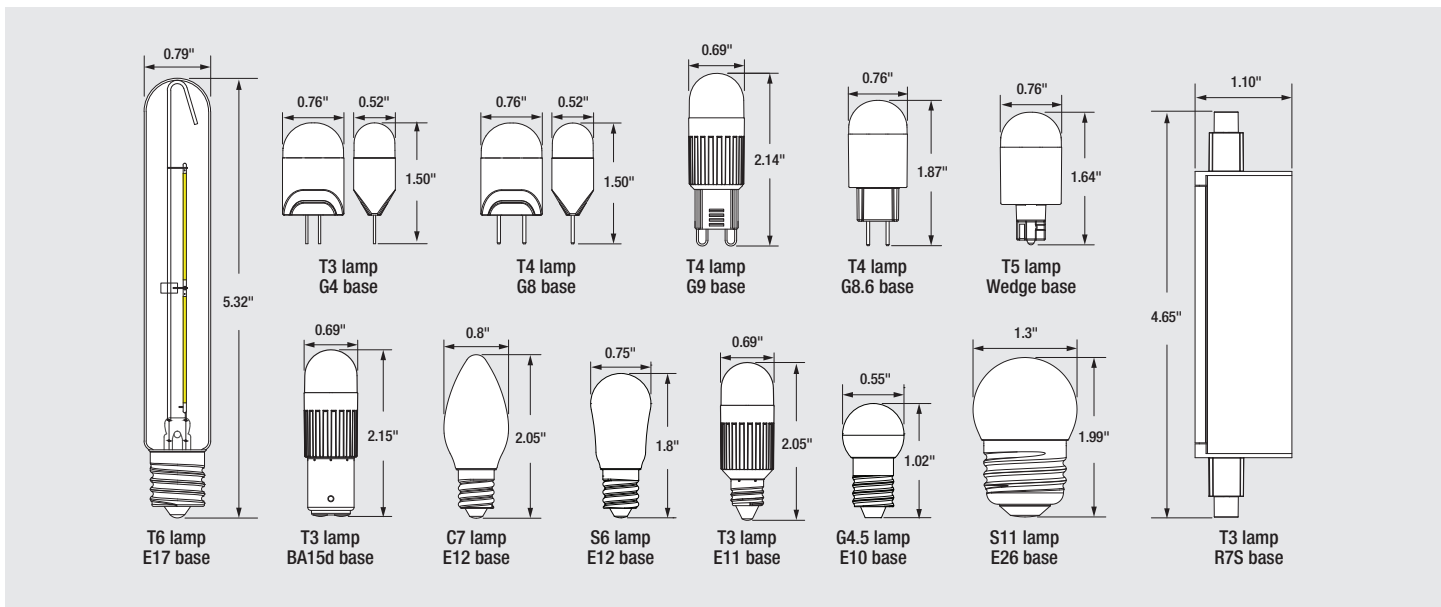

Ordering Guide

<b>LED</b>	<b>2.5</b>	/	<b>G4</b>	/	<b>F</b>	/	<b>8</b>	/	<b>30</b>	/	<b>BL</b>
LED Lamp	Wattage		Base Type		Frosted		CRI= 80+		Color Temperature		Blister Pack

Lamp Dimensions

LEDVANCE LLC  
 200 Ballardvale Street  
 Wilmington, MA 01887 USA  
 Phone 1-800-LIGHTBULB (1-800-544-4828)  
 www.sylvania.com