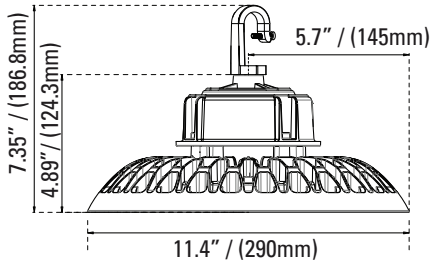

### DIMENSIONS

**11" - 100 Watt**  
5.95-lbs

**13" - 150 Watt**  
7.12-lbs

**15" - 200 Watt**  
8.53-lbs