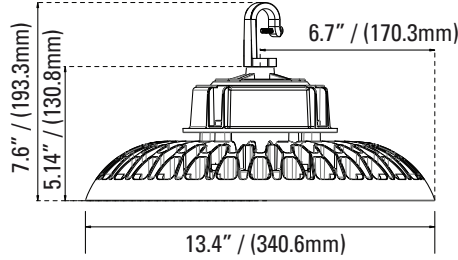

### DIMENSIONS

**11" - 100 Watt**  
5.95-lbs

**13" - 150 Watt**  
7.12-lbs

**15" - 200 Watt**  
8.53-lbs