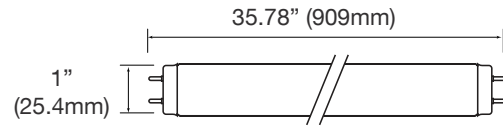

## TUBE LUMAIRES

\*P= Premium DLC / \*S = Standard DLC

### DIMENSIONS

**10W (2-ft)**  
0.24-lbs

**12W (3-ft)**  
0.35-lbs

**13W / 16W (4-ft)**  
0.43-lbs

**38W (8-ft)**