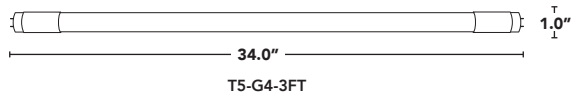

PIN-BASE
RETROFITS

HYBRID TOTALTUBE T5 G4 CAN BE USED WITH OR WITHOUT A BALLAST

shatterproof ↑
glass lens

- > 2 methods of installation (UL Type A + B).
- > Can use with a ballast or bypass the ballast.
- > Single or double ended.
- > New wide 240° beam angle.
- > Available in 2 ft, 3ft & 4ft lengths
- > Suitable for dry & damp locations.
- > Shatterproof glass construction
- > Frosted lens.
- > UL classified retrofit fit listed
- > 5 year standard warranty, L70 > 50,000 HRS.

L70
50,000hrs
RATED LIFE

PART #	UPC	REPLACES	WATTAGE	LUMENS	COLOR*	BASE
RP-TOTALTUBE-T5-2FT-840-G4	844006079864	24W FL	12W	1500	4000K	G5
RP-TOTALTUBE-T5-3FT-840-G4	844006079895	39W FL	18W	2250	4000K	G5
RP-TOTALTUBE-T5-4FT-840-G4	844006079925	54W FL	24W	3500	4000K	G5

* additional color temperatures shown on page 2

TOTALTUBE T5 G4

PART #	UPC	REPLACES	WATTAGE	LUMENS	COLOR	BASE
RP-TOTALTUBE-T5-2FT-835-G4	844006079857	24W FL	12W	1350	3500K	G5
RP-TOTALTUBE-T5-2FT-840-G4	844006079864	24W FL	12W	1500	4000K	G5
RP-TOTALTUBE-T5-2FT-850-G4	844006079871	24W FL	12W	1500	5000K	G5
RP-TOTALTUBE-T5-3FT-835-G4	844006079888	39W FL	18W	2025	3500K	G5
RP-TOTALTUBE-T5-3FT-840-G4	844006079895	39W FL	18W	2250	4000K	G5
RP-TOTALTUBE-T5-3FT-850-G4	844006079901	39W FL	18W	2250	5000K	G5
RP-TOTALTUBE-T5-4FT-835-G4	844006079918	54W FL	24W	3200	3500K	G5
RP-TOTALTUBE-T5-4FT-840-G4	844006079925	54W FL	24W	3500	4000K	G5
RP-TOTALTUBE-T5-4FT-850-G4	844006079932	54W FL	24W	3500	5000K	G5