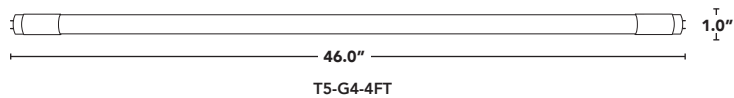

PIN-BASE
RETROFITS

HYBRID TOTALTUBE T5 G4 CAN BE USED WITH OR WITHOUT A BALLAST

shatterproof ↑
glass lens

- > 2 methods of installation (UL Type A + B).
- > Can use with a ballast or bypass the ballast.
- > Single or double ended.
- > New wide 240° beam angle.
- > Available in 2 ft, 3ft & 4ft lengths
- > Suitable for dry & damp locations.
- > Shatterproof glass construction
- > Frosted lens.
- > UL classified retrofit fit listed
- > 5 year standard warranty, L70 > 50,000 HRS.

L70
50,000hrs
RATED LIFE

PART #	UPC	REPLACES	WATTAGE	LUMENS	COLOR*	BASE
RP-TOTALTUBE-T5-2FT-840-G4	844006079864	24W FL	12W	1500	4000K	G5
RP-TOTALTUBE-T5-3FT-840-G4	844006079895	39W FL	18W	2250	4000K	G5
RP-TOTALTUBE-T5-4FT-840-G4	844006079925	54W FL	24W	3500	4000K	G5

* additional color temperatures shown on page 2

TOTALTUBE T5 G4

PART #	UPC	REPLACES	WATTAGE	LUMENS	COLOR	BASE
RP-TOTALTUBE-T5-2FT-835-G4	844006079857	24W FL	12W	1350	3500K	G5
RP-TOTALTUBE-T5-2FT-840-G4	844006079864	24W FL	12W	1500	4000K	G5
RP-TOTALTUBE-T5-2FT-850-G4	844006079871	24W FL	12W	1500	5000K	G5
RP-TOTALTUBE-T5-3FT-835-G4	844006079888	39W FL	18W	2025	3500K	G5
RP-TOTALTUBE-T5-3FT-840-G4	844006079895	39W FL	18W	2250	4000K	G5
RP-TOTALTUBE-T5-3FT-850-G4	844006079901	39W FL	18W	2250	5000K	G5
RP-TOTALTUBE-T5-4FT-835-G4	844006079918	54W FL	24W	3200	3500K	G5
RP-TOTALTUBE-T5-4FT-840-G4	844006079925	54W FL	24W	3500	4000K	G5
RP-TOTALTUBE-T5-4FT-850-G4	844006079932	54W FL	24W	3500	5000K	G5