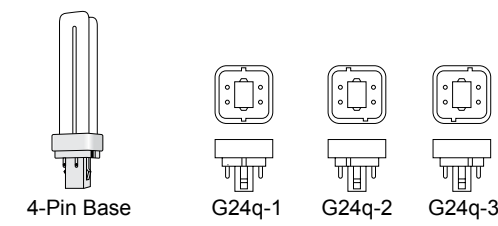

*Items only available for special orders

Product Information								Photometric Characteristics				
Watts	Bulb	Base	Item#	Description	Generic Designation	Case Qty.	MOL (in)	Initial Lumens (lm)	Mean Lumens (lm)	Avg. Life (Hrs)	Color Temp (K)	UPC
Double Tube 4-Pin G24q-1 Base for Electronic Ballasts-Dimmable												
10	T4	G24q-1	4069	* PL10W/2U/4P/827	CFQ10W/G24q/827	50	4.13	600	540	10000	2700	844366040696
10	T4	G24q-1	4070	* PL10W/2U/4P/835	CFQ10W/G24q/835	50	4.13	600	540	10000	3500	844366040702
10	T4	G24q-1	4071	* PL10W/2U/4P/841	CFQ10W/G24q/841	50	4.13	600	540	10000	4100	844366040719
13	T4	G24q-1	4027	PL13W/2U/4P/827	CFQ13W/G24q/827	50	5.28	900	810	10000	2700	844366040276
13	T4	G24q-1	4028	PL13W/2U/4P/835	CFQ13W/G24q/835	50	5.28	900	810	10000	3500	844366040283
13	T4	G24q-1	4029	PL13W/2U/4P/841	CFQ13W/G24q/841	50	5.28	900	810	10000	4100	844366040290
13	T4	G24q-1	4072	* PL13W/2U/4P/865	CFQ13W/G24q/865	50	5.28	860	770	10000	6500	844366040726
Double Tube 4-Pin G24q-2 Base for Electronic Ballasts-Dimmable												
18	T4	G24q-2	4030	PL18W/2U/4P/827	CFQ18W/G24q/827	50	5.87	1200	1080	10000	2700	844366040306
18	T4	G24q-2	4031	PL18W/2U/4P/835	CFQ18W/G24q/835	50	5.87	1200	1080	10000	3500	844366040313
18	T4	G24q-2	4032	PL18W/2U/4P/841	CFQ18W/G24q/841	50	5.87	1200	1080	10000	4100	844366040320
Double Tube 4-Pin G24q-3 Base for Electronic Ballasts-Dimmable												
26	T4	G24q-3	4033	PL26W/2U/4P/827	CFQ26W/G24q/827	50	6.57	1800	1620	10000	2700	844366040337
26	T4	G24q-3	4034	PL26W/2U/4P/835	CFQ26W/G24q/835	50	6.57	1800	1620	10000	3500	844366040344
26	T4	G24q-3	4035	PL26W/2U/4P/841	CFQ26W/G24q/841	50	6.57	1800	1620	10000	4100	844366040351
26	T4	G24q-3	4073	* PL26W/2U/4P/865	CFQ26W/G24q/865	50	6.57	1710	1540	10000	6500	844366040733