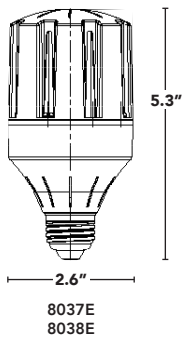

BOLLARD

PART #	UPC	REPLACES	WATTAGE	LUMENS	FLEXCOLOR	BASE	DLC CODE
LED-8037E345-A	844006059378	50W	11W	1550/1610/1650	3000K/4000K/5000K	E26	N/A
LED-8038E345-A	844006059392	70W	14W	1850/1950/1990	3000K/4000K/5000K	E26	N/A
LED-8039E345-A	844006059415	100W	18W	2450/2560/2610	3000K/4000K/5000K	E26	N/A
LED-8039M345-A	844006059439	100W	18W	2450/2560/2610	3000K/4000K/5000K	EX39	P1E5A4JY
LED-8039E345D-A	844006077259	100W	18W	2450/2560/2610	3000K/4000K/5000K	E26	N/A
LED-8039M345D-A	844006077273	100W	18W	2450/2560/2610	3000K/4000K/5000K	EX39	COMING SOON

🇨🇦 347 VOLT OPTIONS FOR CANADA 🇨🇦

PART #	UPC	REPLACES	WATTAGE	LUMENS	FLEXCOLOR	BASE	DLC CODE
LED-8037E345C-A	844006059385	50W	11W	1550/1610/1650	3000K/4000K/5000K	E26	N/A
LED-8038E345C-A	844006059408	70W	14W	1850/1950/1990	3000K/4000K/5000K	E26	N/A
LED-8039E345C-A	844006059422	100W	18W	2450/2560/2610	3000K/4000K/5000K	E26	N/A
LED-8039M345C-A	844006059446	100W	18W	2450/2560/2610	3000K/4000K/5000K	EX39	P6QZD1X9
LED-8039E345CD-A	844006077266	100W	18W	2450/2560/2610	3000K/4000K/5000K	E26	N/A
LED-8039M345C-DA	844006077280	100W	18W	2450/2560/2610	3000K/4000K/5000K	EX39	COMING SOON