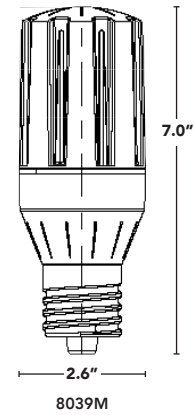

BOLLARD

PART #	UPC	REPLACES	WATTAGE	LUMENS	FLEXCOLOR	BASE	DLC CODE
LED-8037E345-A	844006059378	50W	11W	1550/1610/1650	3000K/4000K/5000K	E26	N/A
LED-8038E345-A	844006059392	70W	14W	1850/1950/1990	3000K/4000K/5000K	E26	N/A
LED-8039E345-A	844006059415	100W	18W	2450/2560/2610	3000K/4000K/5000K	E26	N/A
LED-8039M345-A	844006059439	100W	18W	2450/2560/2610	3000K/4000K/5000K	EX39	P1E5A4JY
LED-8039E345D-A	844006077259	100W	18W	2450/2560/2610	3000K/4000K/5000K	E26	N/A
LED-8039M345D-A	844006077273	100W	18W	2450/2560/2610	3000K/4000K/5000K	EX39	COMING SOON

🇨🇦 347 VOLT OPTIONS FOR CANADA 🇨🇦

PART #	UPC	REPLACES	WATTAGE	LUMENS	FLEXCOLOR	BASE	DLC CODE
LED-8037E345C-A	844006059385	50W	11W	1550/1610/1650	3000K/4000K/5000K	E26	N/A
LED-8038E345C-A	844006059408	70W	14W	1850/1950/1990	3000K/4000K/5000K	E26	N/A
LED-8039E345C-A	844006059422	100W	18W	2450/2560/2610	3000K/4000K/5000K	E26	N/A
LED-8039M345C-A	844006059446	100W	18W	2450/2560/2610	3000K/4000K/5000K	EX39	P6QZD1X9
LED-8039E345CD-A	844006077266	100W	18W	2450/2560/2610	3000K/4000K/5000K	E26	N/A
LED-8039M345C-DA	844006077280	100W	18W	2450/2560/2610	3000K/4000K/5000K	EX39	COMING SOON