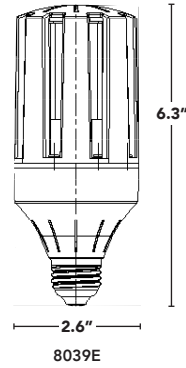

BOLLARD

PART #	UPC	REPLACES	WATTAGE	LUMENS	FLEXCOLOR	BASE	DLC CODE
LED-8037E345-A	844006059378	50W	11W	1550/1610/1650	3000K/4000K/5000K	E26	N/A
LED-8038E345-A	844006059392	70W	14W	1850/1950/1990	3000K/4000K/5000K	E26	N/A
LED-8039E345-A	844006059415	100W	18W	2450/2560/2610	3000K/4000K/5000K	E26	N/A
LED-8039M345-A	844006059439	100W	18W	2450/2560/2610	3000K/4000K/5000K	EX39	P1E5A4JY
LED-8039E345D-A	844006077259	100W	18W	2450/2560/2610	3000K/4000K/5000K	E26	N/A
LED-8039M345D-A	844006077273	100W	18W	2450/2560/2610	3000K/4000K/5000K	EX39	COMING SOON

🇨🇦 347 VOLT OPTIONS FOR CANADA 🇨🇦

PART #	UPC	REPLACES	WATTAGE	LUMENS	FLEXCOLOR	BASE	DLC CODE
LED-8037E345C-A	844006059385	50W	11W	1550/1610/1650	3000K/4000K/5000K	E26	N/A
LED-8038E345C-A	844006059408	70W	14W	1850/1950/1990	3000K/4000K/5000K	E26	N/A
LED-8039E345C-A	844006059422	100W	18W	2450/2560/2610	3000K/4000K/5000K	E26	N/A
LED-8039M345C-A	844006059446	100W	18W	2450/2560/2610	3000K/4000K/5000K	EX39	P6QZD1X9
LED-8039E345CD-A	844006077266	100W	18W	2450/2560/2610	3000K/4000K/5000K	E26	N/A
LED-8039M345C-DA	844006077280	100W	18W	2450/2560/2610	3000K/4000K/5000K	EX39	COMING SOON