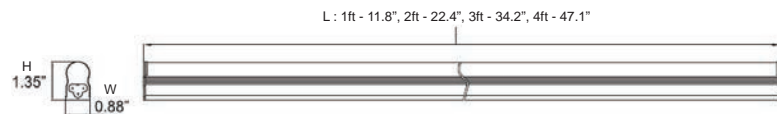

T5-EC

12" T5 Power Connector

Clip

Self-tapping Screw 2 pcs

Plastic anchor 2pcs

Product Compliance & Certifications:

- ETL
- DLC

Dimensions

Ordering Information

Product Model #	Wattage	Color	Lumen	Length	Dimmable
LLT-T5N-2-35K	9W	3500K	1035lm	2ft	No
LLT-T5N-2-40K	9W	4000K	1035lm	2ft	No
LLT-T5N-2-50K	9W	5000K	1035lm	2ft	No
LLT-T5N-3-35K	12W	3500K	1380lm	3ft	No
LLT-T5N-3-40K	12W	4000K	1380lm	3ft	No
LLT-T5N-3-50K	12W	5000K	1380lm	3ft	No
LLT-T5N-4-35K	16W	3500K	1840lm	4ft	No
LLT-T5N-4-40K	16W	4000K	1840lm	4ft	No
LLT-T5N-4-50K	16W	5000K	1840lm	4ft	No
LLT-T5N-1-D-35K	5W	3500K	575lm	1ft	Yes
LLT-T5N-1-D-40K	5W	4000K	575lm	1ft	Yes
LLT-T5N-1-D-50K	5W	5000K	575lm	1ft	Yes
LLT-T5N-2-D-35K	9W	3500K	1035lm	2ft	Yes
LLT-T5N-2-D-40K	9W	4000K	1035lm	2ft	Yes
LLT-T5N-2-D-50K	9W	5000K	1035lm	2ft	Yes
LLT-T5N-3-D-35K	12W	3500K	1380lm	3ft	Yes
LLT-T5N-3-D-40K	12W	4000K	1380lm	3ft	Yes
LLT-T5N-3-D-50K	12W	5000K	1380lm	3ft	Yes
LLT-T5N-4-D-35K	16W	3500K	1840lm	4ft	Yes
LLT-T5N-4-D-40K	16W	4000K	1840lm	4ft	Yes
LLT-T5N-4-D-50K	16W	5000K	1840lm	4ft	Yes